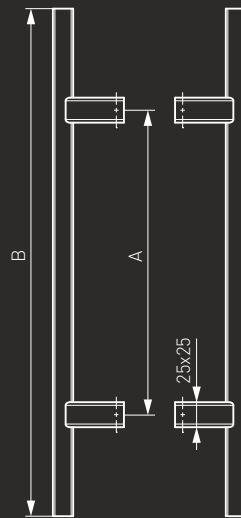

Medos

Pochwyty drzwiowy PR

Pull handle / Barre de tirage / Офисная ручка

-N°: 114PR30050045

-N°: 104PR30050045

45°

90°

A	B
300	500
450	650
600	800
800	1000
1000	1200
1200	1400
1200	1600
1300	1800

45°

90°

Wykończenie:

Finish / Finition / Покрытие

INOX

Stal nierdzewna

Stainless steel / Acier inoxidable / Нержавеющая сталь

Szczotkowana