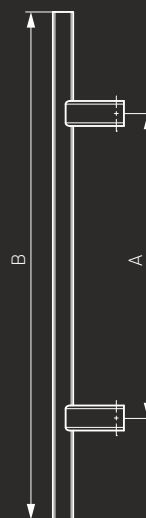

Medos

Pochwyty drzwiowy PR

Pull handle / Barre de tirage / Офисная ручка

-N°: 114PR30050045

-N°: 104PR30050045

45°

90°

A	B
300	500
450	650
600	800
800	1000
1000	1200
1200	1400
1200	1600
1300	1800

45°

90°

Wykończenie:

Finish / Finition / Покрытие

INOX

Stal nierdzewna

Stainless steel / Acier inoxidable / Нержавеющая сталь

Szczotkowana

Brushed / Brossée / Шлифованная

Pochwyty wymaga okresowej konserwacji
Pull handle requires periodic maintenance
Poignées de tirage exige une conservation régulière
Офисный ухват требует регулярного ухода