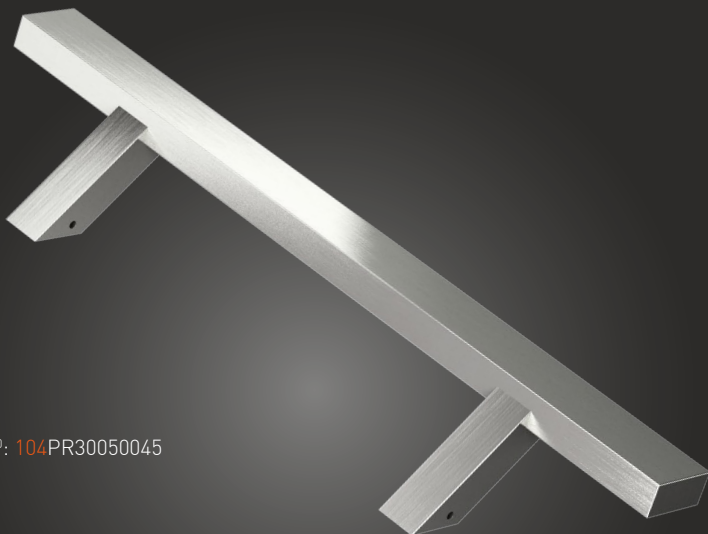

Medos

Pochwyty drzwiowy PR

Pull handle / Barre de tirage / Офисная ручка

-N°: 114PR30050045

-N°: 104PR30050045

45°

90°

A	B
300	500
450	650
600	800
800	1000
1000	1200
1200	1400
1200	1600
1300	1800

45°

90°

Wykończenie:

Finish / Finition / Покрытие

INOX

Stal nierdzewna

Stainless steel / Acier inoxidable / Нержавеющая сталь

Szczotkowana