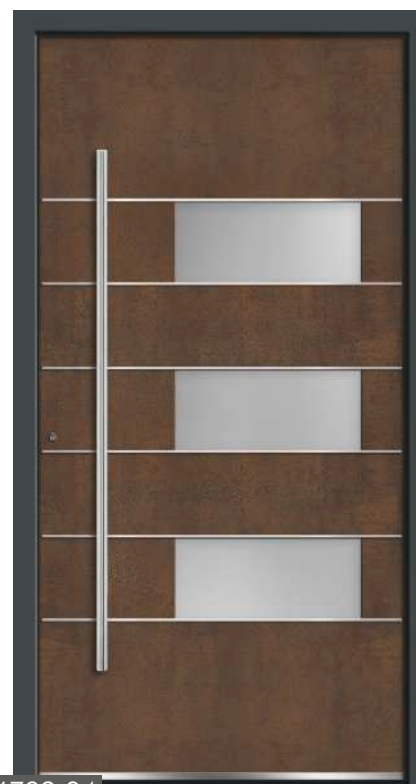

E6782-84

- Kľučka vnút.: delený štít INOX
- Zámok: viacbodový AV3 Winkhaus
- Farba: Art-Corten / rám DB703
- Sklenenie: balík 4 skiel (satin)
- Panel: nakladací
- Dekorácia: nehrdzavejúca oceľ
- Madlo: 1044-13 1600 mm