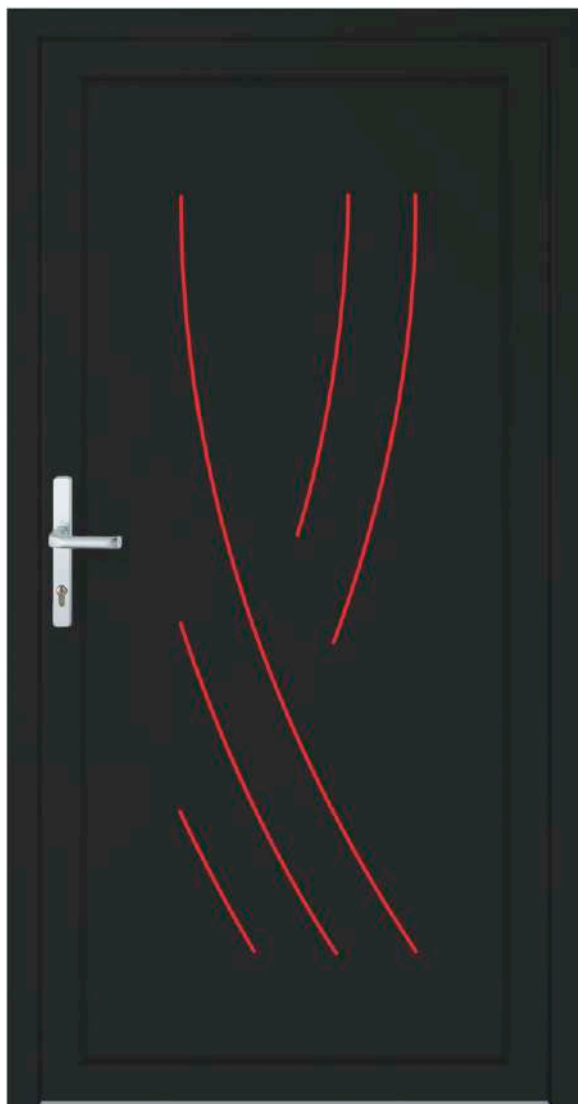

M368

- Kľučka: Hoppe strieborná F1*
- Zámok: viacbodový
- Farba: antracit 70, orech 21
- Vyplnenie: panel 44 mm

*doplnkové prvky
- štandardná kľučka biela/hnedá

M302

- Kľučka: Hoppe strieborná F1*
- Zámok: viacbodový
- Farba: orech
- Vyplnenie: panel 44 mm